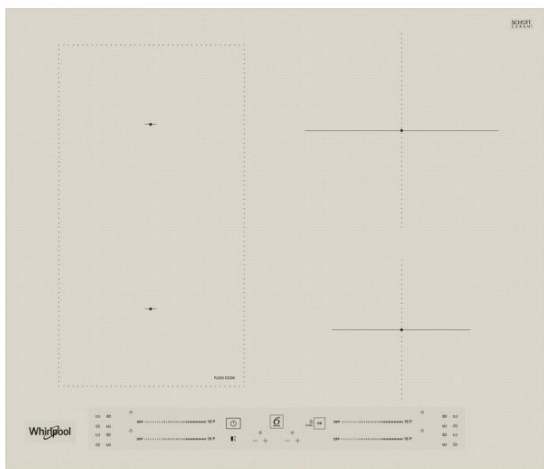

WL S2760 BF/ S

Varná deska

Whirlpool

EAN kód: 8003437238222

Typ varné desky	elektrická- indukční
Kategorie varné desky	samostatná
Šířka desky	do 60 cm

Vlastnosti

6. SMYSL varných desek	ano
Povrch varné desky	sklokeramická
Barva	champagne
Provedení	zkosená přední hrana
Ovládání	Dotykové - 4 x slider pro každou zónu zvlášť
Počet varných zón	4
Umístění ovládacího panelu	vpředu
Power Management 230V	ano
Flexi zona	ano
FlexiCook zóna	ano
Počet stupňů výkonu	18+booster

Plotny

Přední levá plotna	indukční
Průměr přední levé plotny	180/230 mm
Výkon přední levé plotny	1750/2200 W
Zadní levá plotna	indukční
Průměr zadní levé plotny	180/230 mm
Výkon zadní levé plotny	1750/2200 W
Zadní pravá plotna	indukční
Průměr zadní pravé plotny	210 mm
Výkon zadní pravé plotny	2100/3000 W
Přední pravá plotna	indukční
Průměr přední pravé plotny	145 mm
Výkon přední pravé plotny	1200/1600 W

Technické údaje

Maximální příkon el. varné desky	7200 W
Frekvence	50/60 Hz
Připojení na 230 V	ano
Doporučené připojení k síti	400V 3N ~ V
Spotřeba energie v pohotovostním režimu (2010/30/ EC)	< 1,0 W
Spotřeba energie ve vypnutém režimu (2010/30/ EC)	< 0,5 W
Rozměry (vxšxh)	54x590x510 mm
Rozměry s obalem (vxšxh)	120x670x600 mm
Rozměry otvoru pro zabudování (vxšxh)	30-60x560-562x480 mm
Hmotnost	10,1 kg
Hmotnost s obalem	11,1 kg